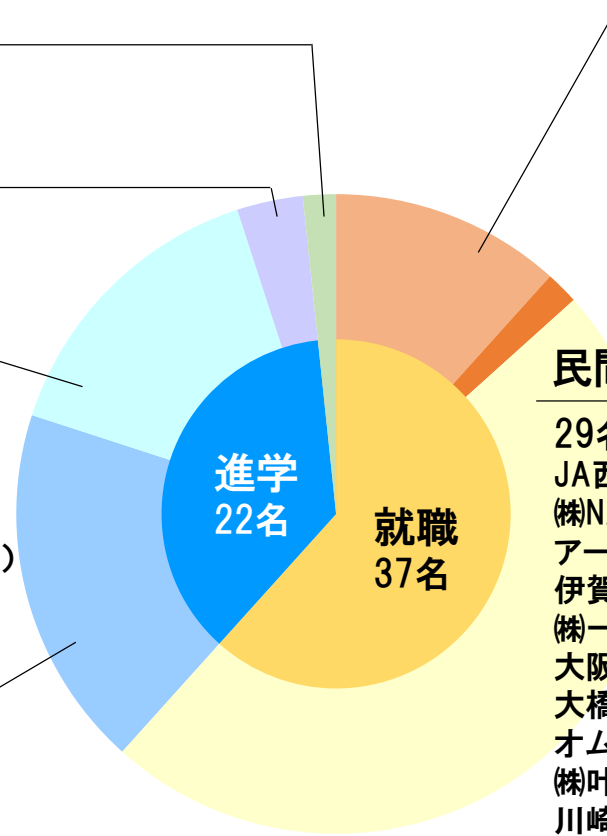

セネファ(株)

タキイ種苗(株)

東洋建設(株)

ネイルパートナー(株)

(株)バローホールディングス

フジパングループ本社(株)

(株)平和堂(2名)

日本ゼネラルフード(株)

日本ハム(株)

大和リース(株)

ヤンマーアグリジャパン(株)

(株)ユニバーサル園芸社

進学
22名

就職
37名

修士課程(環境動態学専攻)修了生

公務員 3名 京都府、三重県、大津市