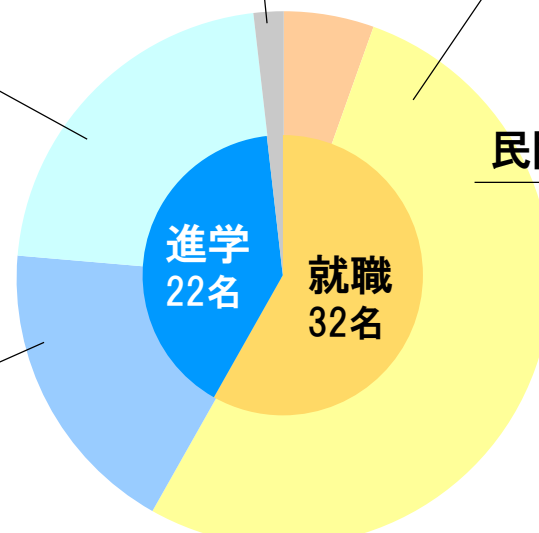

平成29年度生物資源管理学科進路状況

学部卒業生

その他

1名
海上自衛隊

他大学大学院

12名
大阪府立大学大学院
京都大学大学院(5名)
京都府立大学大学院(2名)
奈良先端科学技術大学院大学(4名)

本学大学院

10名

公務員

3名
(独)水資源機構
滋賀県庁
津市

民間企業・団体

29名
(株)アテック
(株)カチタス
(株)叶匠寿庵
DPT(株)
JA滋賀中央会
WDBエウレカ
アース環境サービス(株)
エコトレーディング(株)
岡三証券(株)
(株)SHIMADA
(株)末永製作所
クラギ(株)
コープ滋賀
滋賀中央信用金庫
滋賀トヨタ自動車(株)

しずてつジャストライン(株)
ダイキンエアテクノ(株)
日本ホワイトファーム
フジパングループ(株)
山崎製パン(株)
リビデングアンドヘルス(株)
ローム(株)
渡辺パイプ(株)
(株)創味食品
(株)コクヨ工業滋賀
(株)メビウス
京都青果合同(株)
積水水口化工(株)
日本郵便

進学
22名

就職
32名

修士課程(環境動態学専攻)修了生

公務員 5名 京都市、滋賀県(3名)、兵庫県

民間企業・団体 4名

伊藤ハム(株)、川重冷熱工業(株)、(株)宮崎本店、森永乳業(株)

博士課程進学 2名

石川県立大学、滋賀県立大学