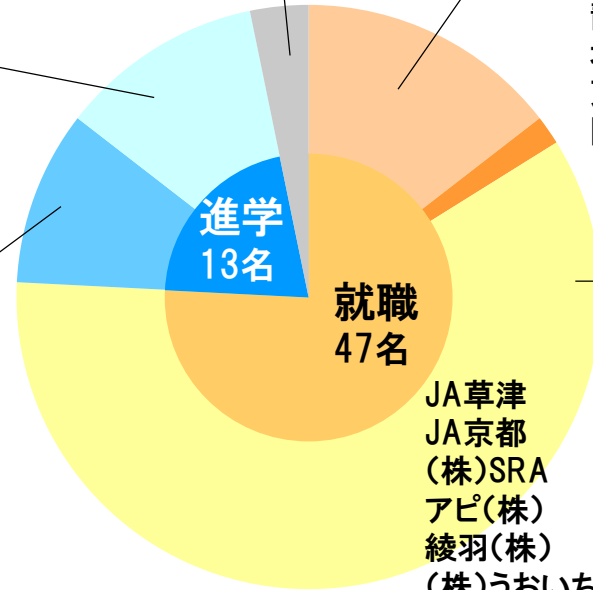

平成30年度生物資源管理学科進路状況

学部卒業生

その他

2名
公務員浪人

他大学大学院

6名
京都大学大学院(6名)

本学大学院

7名

公務員

10名(うち教員1名)
近畿農政局(2名)
滋賀県(3名)
滋賀県教育委員会
静岡県
城陽市
東大阪市
国土交通省中部地方整備局

民間企業・団体

37名

就職
47名

進学
13名

JA草津
JA京都
(株)SRA
アピ(株)
綾羽(株)
(株)うおいち
(有)ウメイチ
カネコ種苗(株)
(株)キョウデン
(株)クレスト
興和(株)
滋賀県農業公園 ブルーメの丘
(株)島津テクノロジー
社会医療法人 美杉会
ジャペル(株)
ジュテックホールディングス(株)
(株)ダイゴ