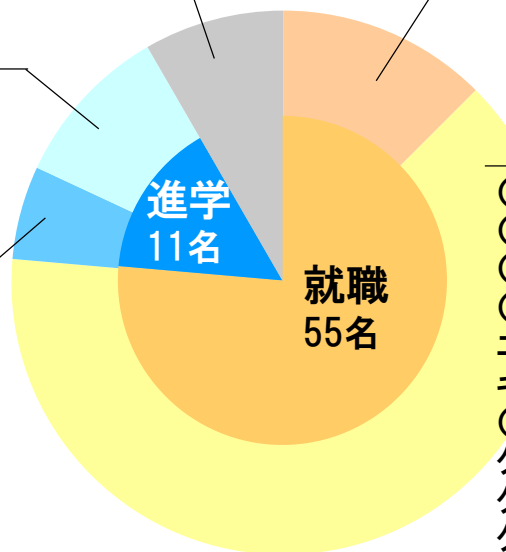

令和2年度生物資源管理学科進路状況(2021年3月31日現在)

学部卒業生(72名)

その他:6名

就職活動中他

他大学大学院:7名

京都大学大学院(3名)

東北大学大学院

名古屋大学大学院

金沢大学大学院

奈良先端科学技術大学院大学

本学大学院

4名

公務員

9名

滋賀県(農業2名、総合土木2名)

京都府(総合土木)

大阪府(農業工学)

愛知県(行政)

栃木県(総合土木)

堺市(技術・土木)

民間企業・団体:46名

進学
11名

就職
55名

(株)N.G.G.