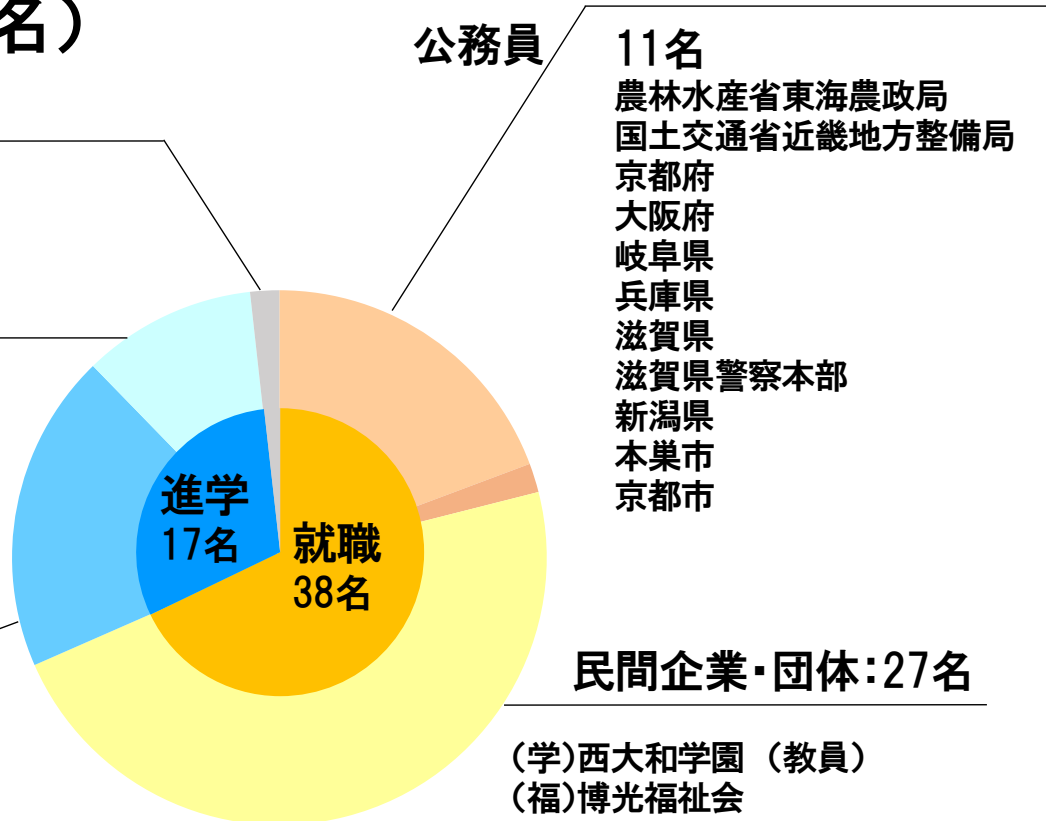

令和5年度生物資源管理学科進路状況(2024年3月19日現在)

学部卒業生(56名)

その他:1名

その他、未報告(1名)

他大学大学院:6名

京都大学大学院(2名)
京都府立大学大学院
京都工芸繊維大学大学院
奈良先端科学技術大学院
大阪公立大学大学院
兵庫県立大学大学院

本学大学院

11名

修士課程

(環境動態学専攻)修了生

公務員 農林水産省、京都府(2名)、滋賀県

民間企業・団体

日世(株)、アピ(株)、(株)やまみ、NKE(株)
(株)ベオスアイティーホールディングス、
NECネットエスアイ(株)

進学 本学大学院博士後期課程

公務員

11名

農林水産省東海農政局
国土交通省近畿地方整備局
京都府
大阪府
岐阜県
兵庫県
滋賀県
滋賀県警察本部
新潟県
本巢市
京都市

民間企業・団体:27名

(学)西大和学園 (教員)
(福)博光福祉会
イオンベーカリー(株)
田辺三菱製薬(株)
東びわこ農業(協)
(株)ワイズテーブルコーポレーション
クラギ(株)
シノブフーズ(株)
(株)奥田工務店
(株)セントラル・フルーツ
理研計器(株)
アドバンテック(株)
平和酒造(株)

(株)平和堂(2名)
アイテック(株)
イオンビッグ(株)
(株)くすりの窓口
アース環境サービス(株)
(株)東京ドームファシリティーズ
伊丹産業電設(株)
(株)セントラル・フルーツ
(株)アヤハエンジニアリング
(株)いつも
中日本カプセル(株)
(株)ワールドインテック
共同エンジニアリング(株)